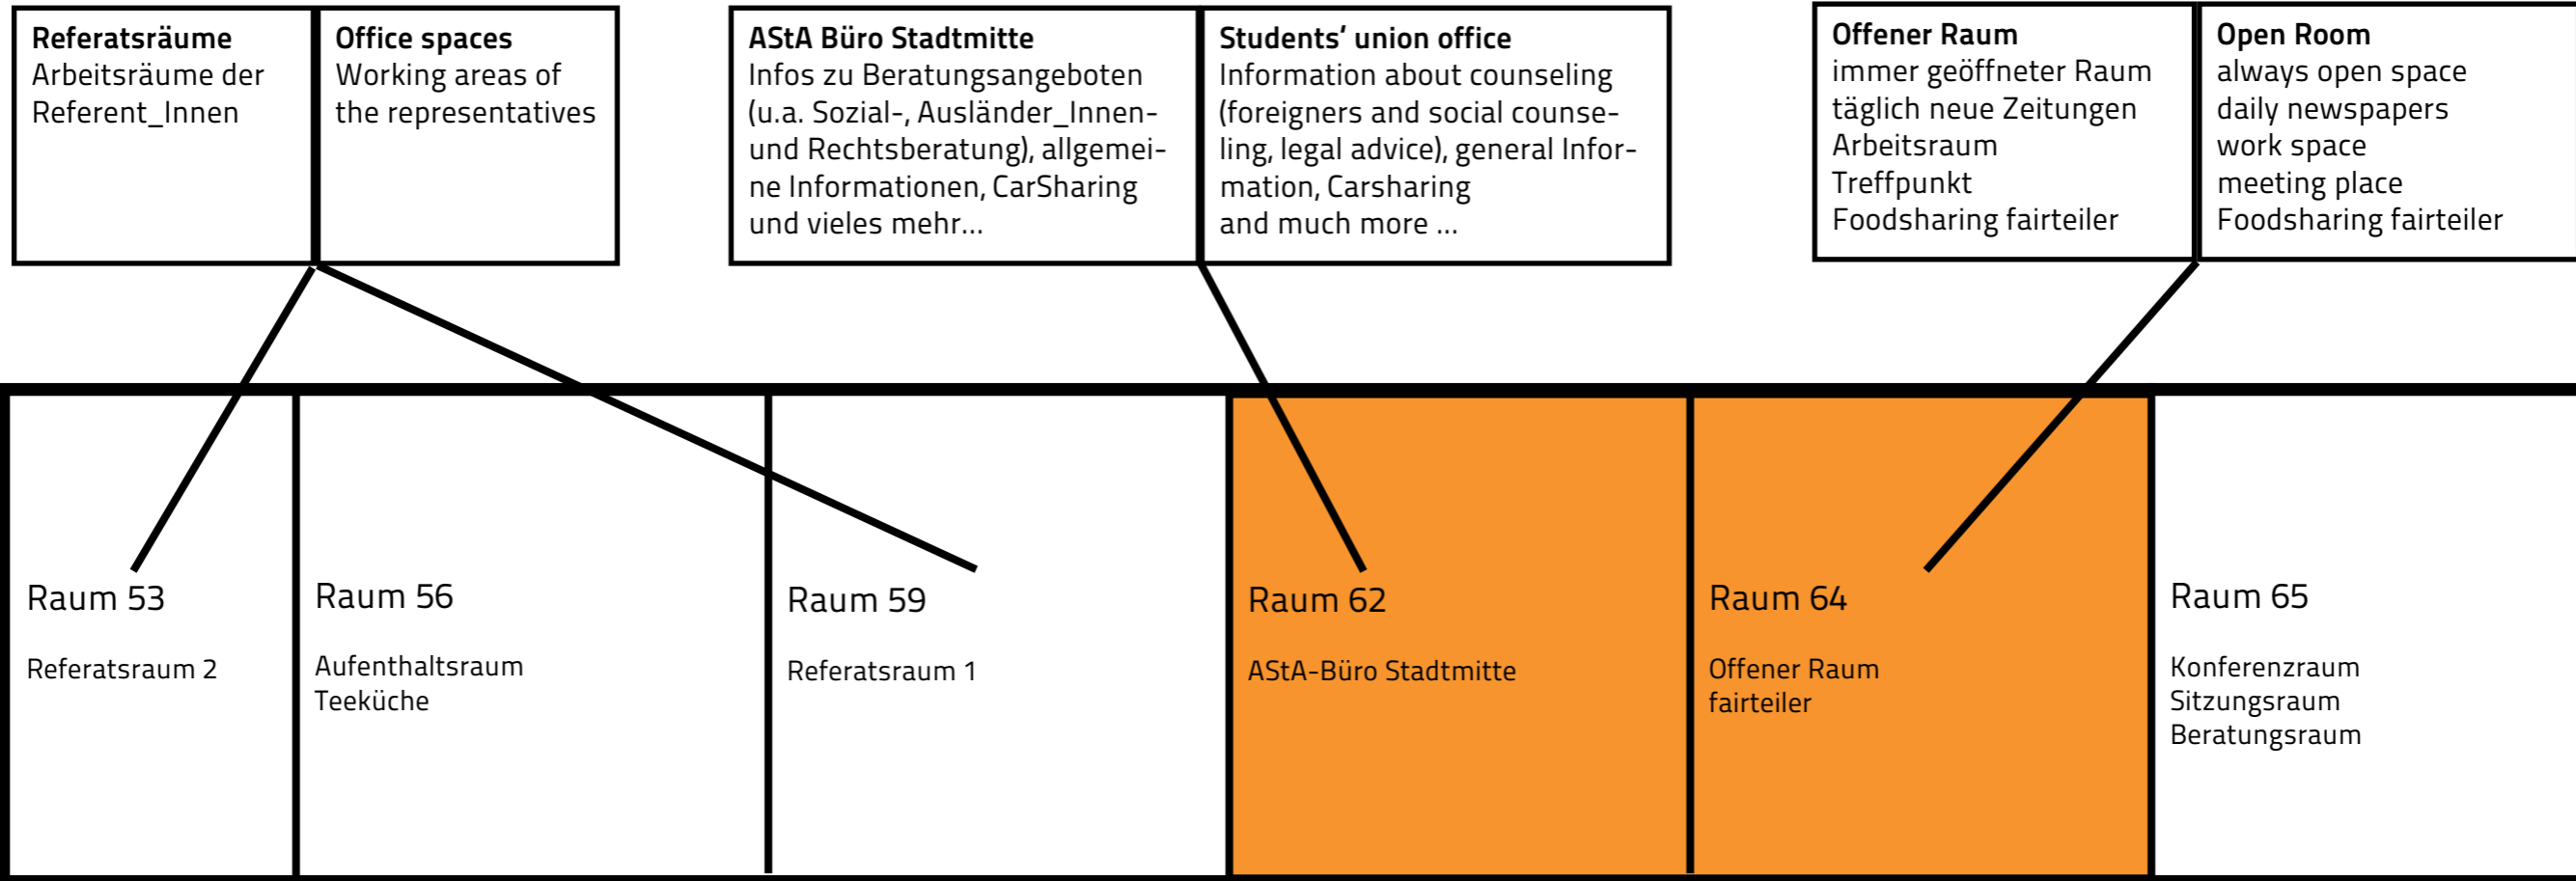

Lageplan AStA-Stadtmitte

Räume 51 bis 65

Floorplan AStA-city center

Rooms 51 to 65

Raum 51 603qm	Raum 55 Lager	Raum 57 Lohnbuchhaltung Carmen Schneider	Raum 58 Schlossgarten Jalal el Asri	Raum 61 Schlosskeller	Raum 63 AStA-IT Ivan de Masi	Raum 63a Tutor International Nadja el Nokraschi Anné Brulez
------------------	------------------	--	---	--------------------------	------------------------------------	--