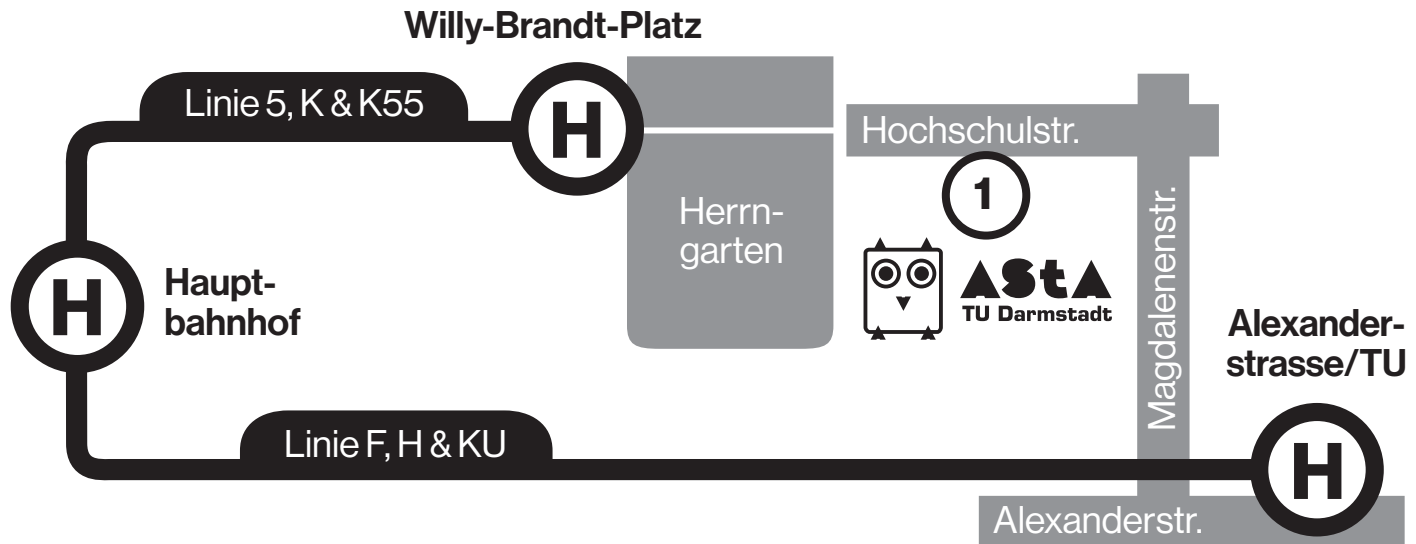

# Anfahrt mit öffentlichen Verkehrsmittel

Vom Hauptbahnhof mit den Linien H (Richtung Kesselhutweg), KU (TU Lichtwiese) oder F (Richtung Oberwaldhaus, fährt hinter dem Bahnhof) bis Haltestelle Alexanderstrasse/TU. Danach wenige Meter gegen die Fahrtrichtung laufen und rechts abbiegen auf Magdalenenstrasse. Dann links abbiegen auf

Hochschulstrasse. Oder vom Hauptbahnhof mit den Linien 5 (Richtung Kranichstein), K (TU Lichtwiese) oder K55 (Rheinheim) bis Haltestelle Willy-Brandt-Platz. Danach einbiegen auf Bismarckstrasse und wenige Meter laufen bis Herrngarten. Dann gerade durch den Herrngarten bis zur Hochschulstrasse.

# Anfahrt mit PKW

Aus Richtung Autobahn:

Rheinstrasse bis Wilhelminentunnel.

Links abbiegen auf Hugelstrasse.

Links abbiegen auf Holzstrasse.

Rechts abbiegen auf Alexanderstrasse.

Links abbiegen auf Magdalenenstrasse.

Links abbiegen auf Hochschulstrasse.

Parkhuser befinden sich in der Alexanderstrasse (Darmstadtium) und Zeughausstrasse (Schlossgarage)