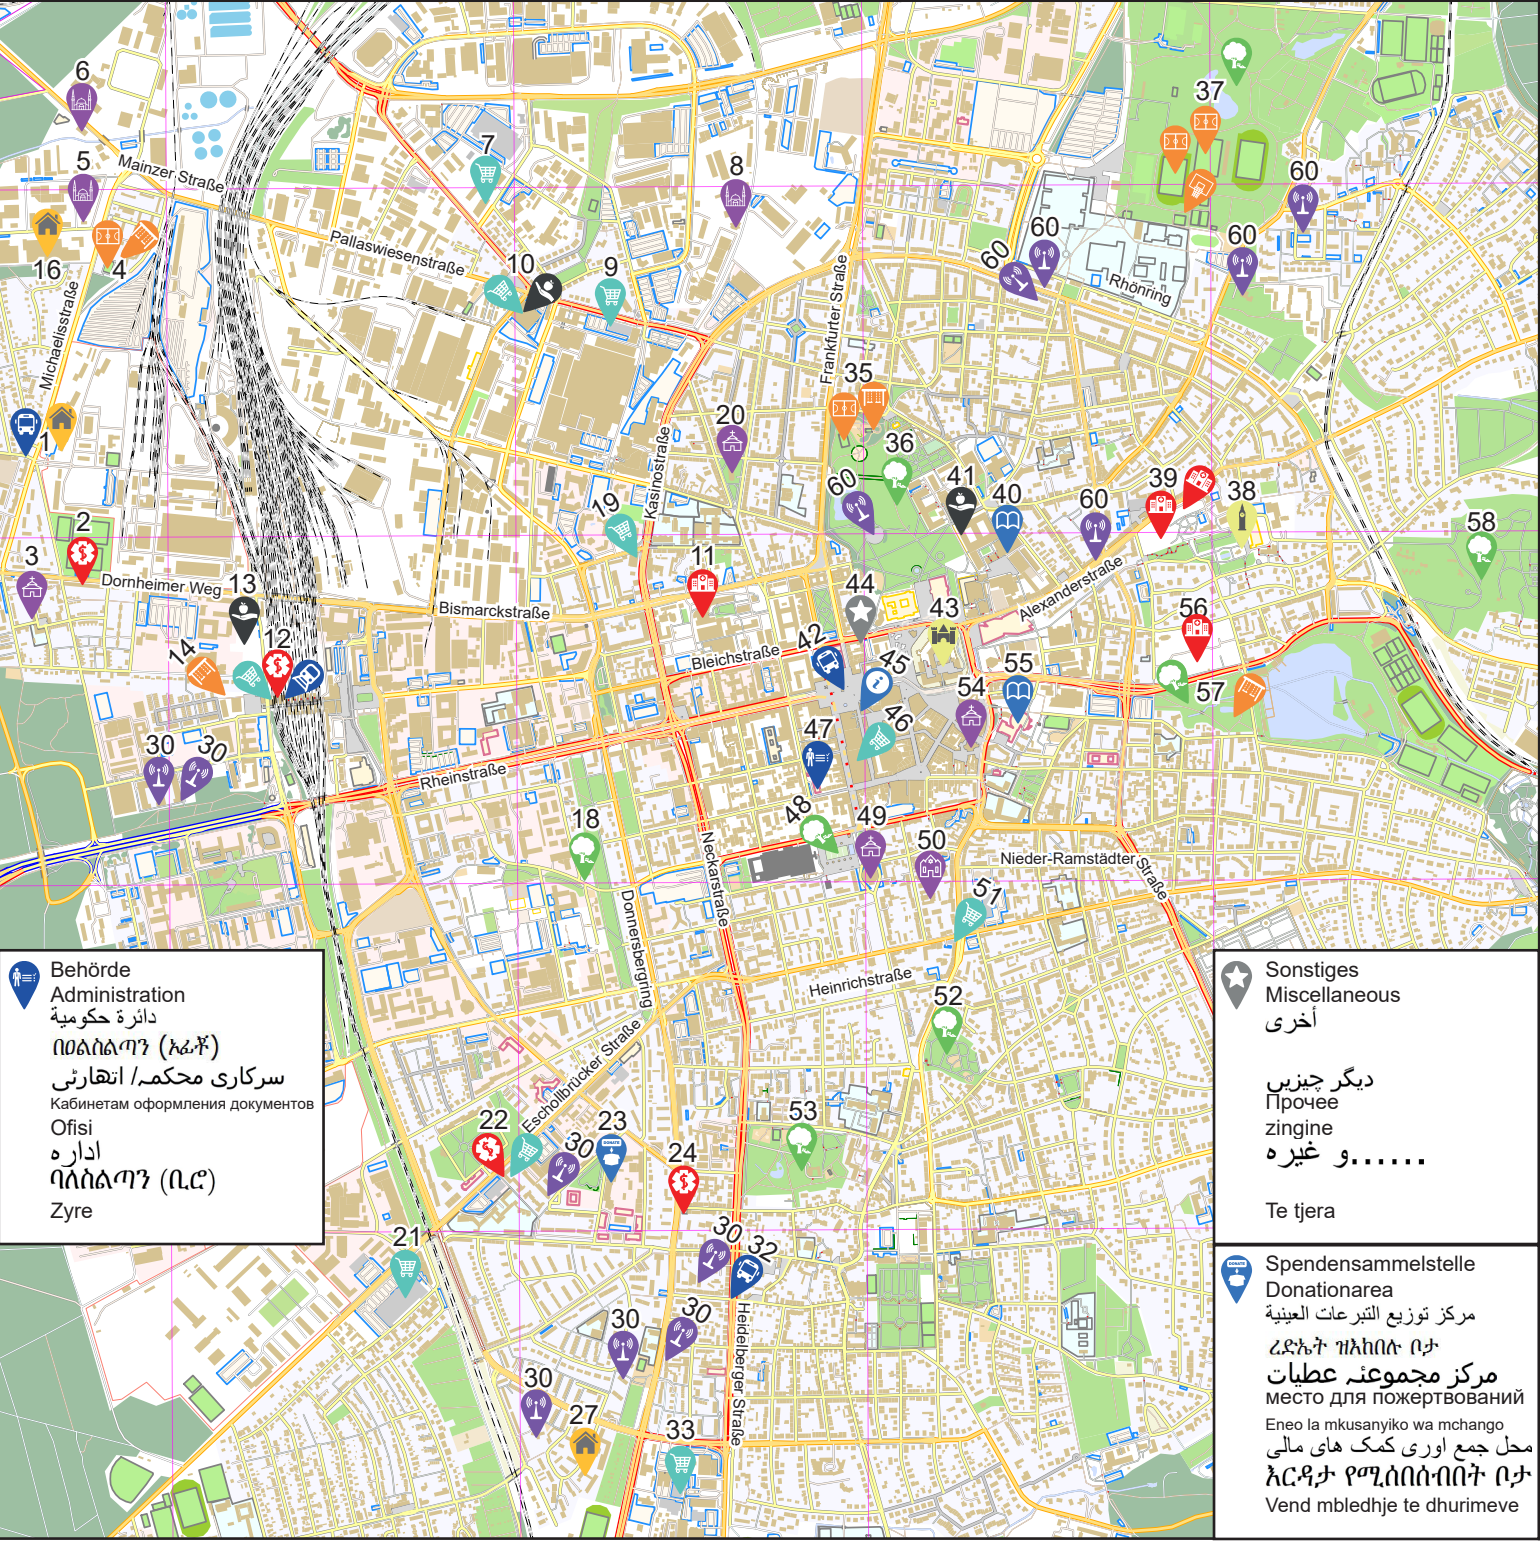

Flüchtlingsunterkunft
Refugee-Camp
سكن اللاجئين
رہائش کا ہرے برائے پناہ کریں
жилье для беженцев
Nyumba za wakimbizi
محل اقامت پناہجویان
የሲደተኛ መቀመጫ (መኖሪያ ቤታ)
kamp refugjatësh

Foodsharing
Foodsharing
مرکز توزیع طعام مجاني
ካብ ሱፐር ማርኬት ዝተረፈ መግቢ ዝዕደለሉ ቤታ
مرکز خوراک تقسیم (مفت)
Foodsharing
Vyakula vya kuqawana
مرکز توزیع غذای رایگان
ከ ሱፐር የተረፈ የመግቢ ደልባት ቤታ
Shperndarje e ushqimeve

Bushaltestelle/Bahnhof
Bus-Stop/Trainstation
موقف باص \ محطة قطارات
አውቶብስ ጠባብ ዝሰጡሉ / ባሕራትጠባብ ዝሰጡሉ
بص سٹاپ / اسٹیشن
автобусная остановка / вокзал
Kituo cha basi/ Kituo cha gari la moshi
ایستگاه اتوبوس / ایستگاه قطار
የአውቶብስ መቆምያ/ ባሕር ጣቢያ
Stacion Autobusi/Trenash

Park/Spielplatz
Park/Playground
حديقة عامة \ حديقة للأطفال
መናፈሲ ፓርክ
پارک / کھیل کا میدان
детская площадка
Maegesho ya magari/ Uwanja wa michezo
پارک / محل بازی
መናፈሻ ፓርክ
Parkim/ Kend Lojrash

Behörde
Administration
دائرة حكومية
በዐልስልጣን (አፈ.ቸ)
سرکاری محکمہ / انتھارٹی
Кабинетам оформления документов
Ofisi
اداره
ባለስልጣን (ቢሮ)
Zyre

Sonstiges
Miscellaneous
أخرى
دیگر چیزیں
Прочее
zingine
.....
Te tjera

Spendensammelstelle
Donationarea
مرکز توزیع التبرعات العينية
ረድኤት ዝእከበሉ ቤታ
مرکز مجموعه عطیات
место для пожертвований
Eneo la mkusanyiko wa mchango
محل جمع اوری کمک های مالی
እርዳታ የሚሰበሰብበት ቤታ
Vend mbledhje te dhurimeve

Gebetshaus
House of prayer
بيت عبادة
ፀሎት መግባሪያ ቤታ
عبادت گاه
дом для молитв
Chumba cha sala
نمازخانه
ፀሎት ቤት
shṭepi lutje

Bibliothek
Library
مكتبة
ቤተ መጻሕፍ
لائبریری
библиотека
Maktaba
کتابخانه
ቤተ መጻሕፍ
bibliotekë

Kostenfreies WLAN
Free WiFi
شبكة إنترنت لاسلكية مجانية
ናይ ናፃ ኢንተርኔት
مفت انترنيت
бесплатный Wi-Fi
Mtaao uisyolipia
شبكة اینترنت وایرلس رایگان
የ ነፃ ኢንተርኔት
Wireless Falas

darmstadt.freifunk.net / zugangspunkte

Supermarkt/Einkaufen
Supermarket/Shopping
متجر \ سوپرمارکت
መግቢ (ዘይ-በስሌ) ዝግዛሉ/ሱፐር ማርኬት
سپر مارکیٹ / دکان
supermarket / mağazin
Duka kuu
فروشگاه (سوپرمارکت)
(ያልበሌ)ምግብ የሚገበት/ሱፐር ማርኬት
Market

Krankenhaus/Apotheke
Hospital/Pharmacy
مستشفى \ صيدلية
አስፒላ / ፋርማሲ
بسپتال / فارمسی
больница / аптека
Hospitali / Duka la dawa
بیمارستان / دار و خانه
ሆስፒታል / ፋርማሲ
Spital/ Farmaci